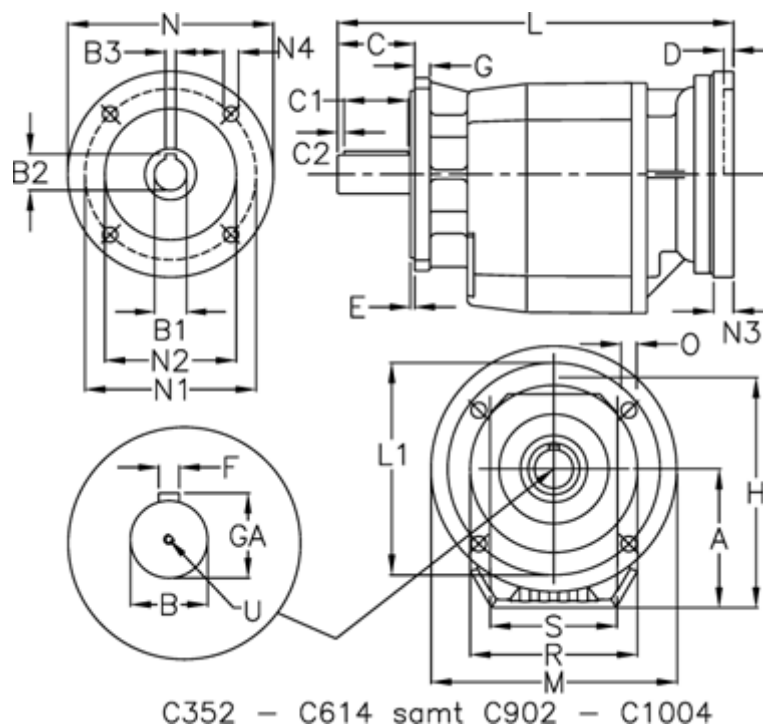

Varenummer: 4062030229440640

Beskrivelse: Tandhjulsgear C322UFA-22,9-P100B5-B53

## Mål

A = 108	D = 4.5	L1 = 130	R = 110
B = 30	E = 3.5	M = 160	S = 130
B1 = 28	F = 8	N = 250	U = M10x22
B2 = 31.3	G = 12	N1 = 215	
B3 = 8	GA = 33	N2 = 180	
C = 60	H = 183	N3 = -	
C1 = 50	K = 150	N4 = M12x16	
C2 = 5	L = 337	O = 9	